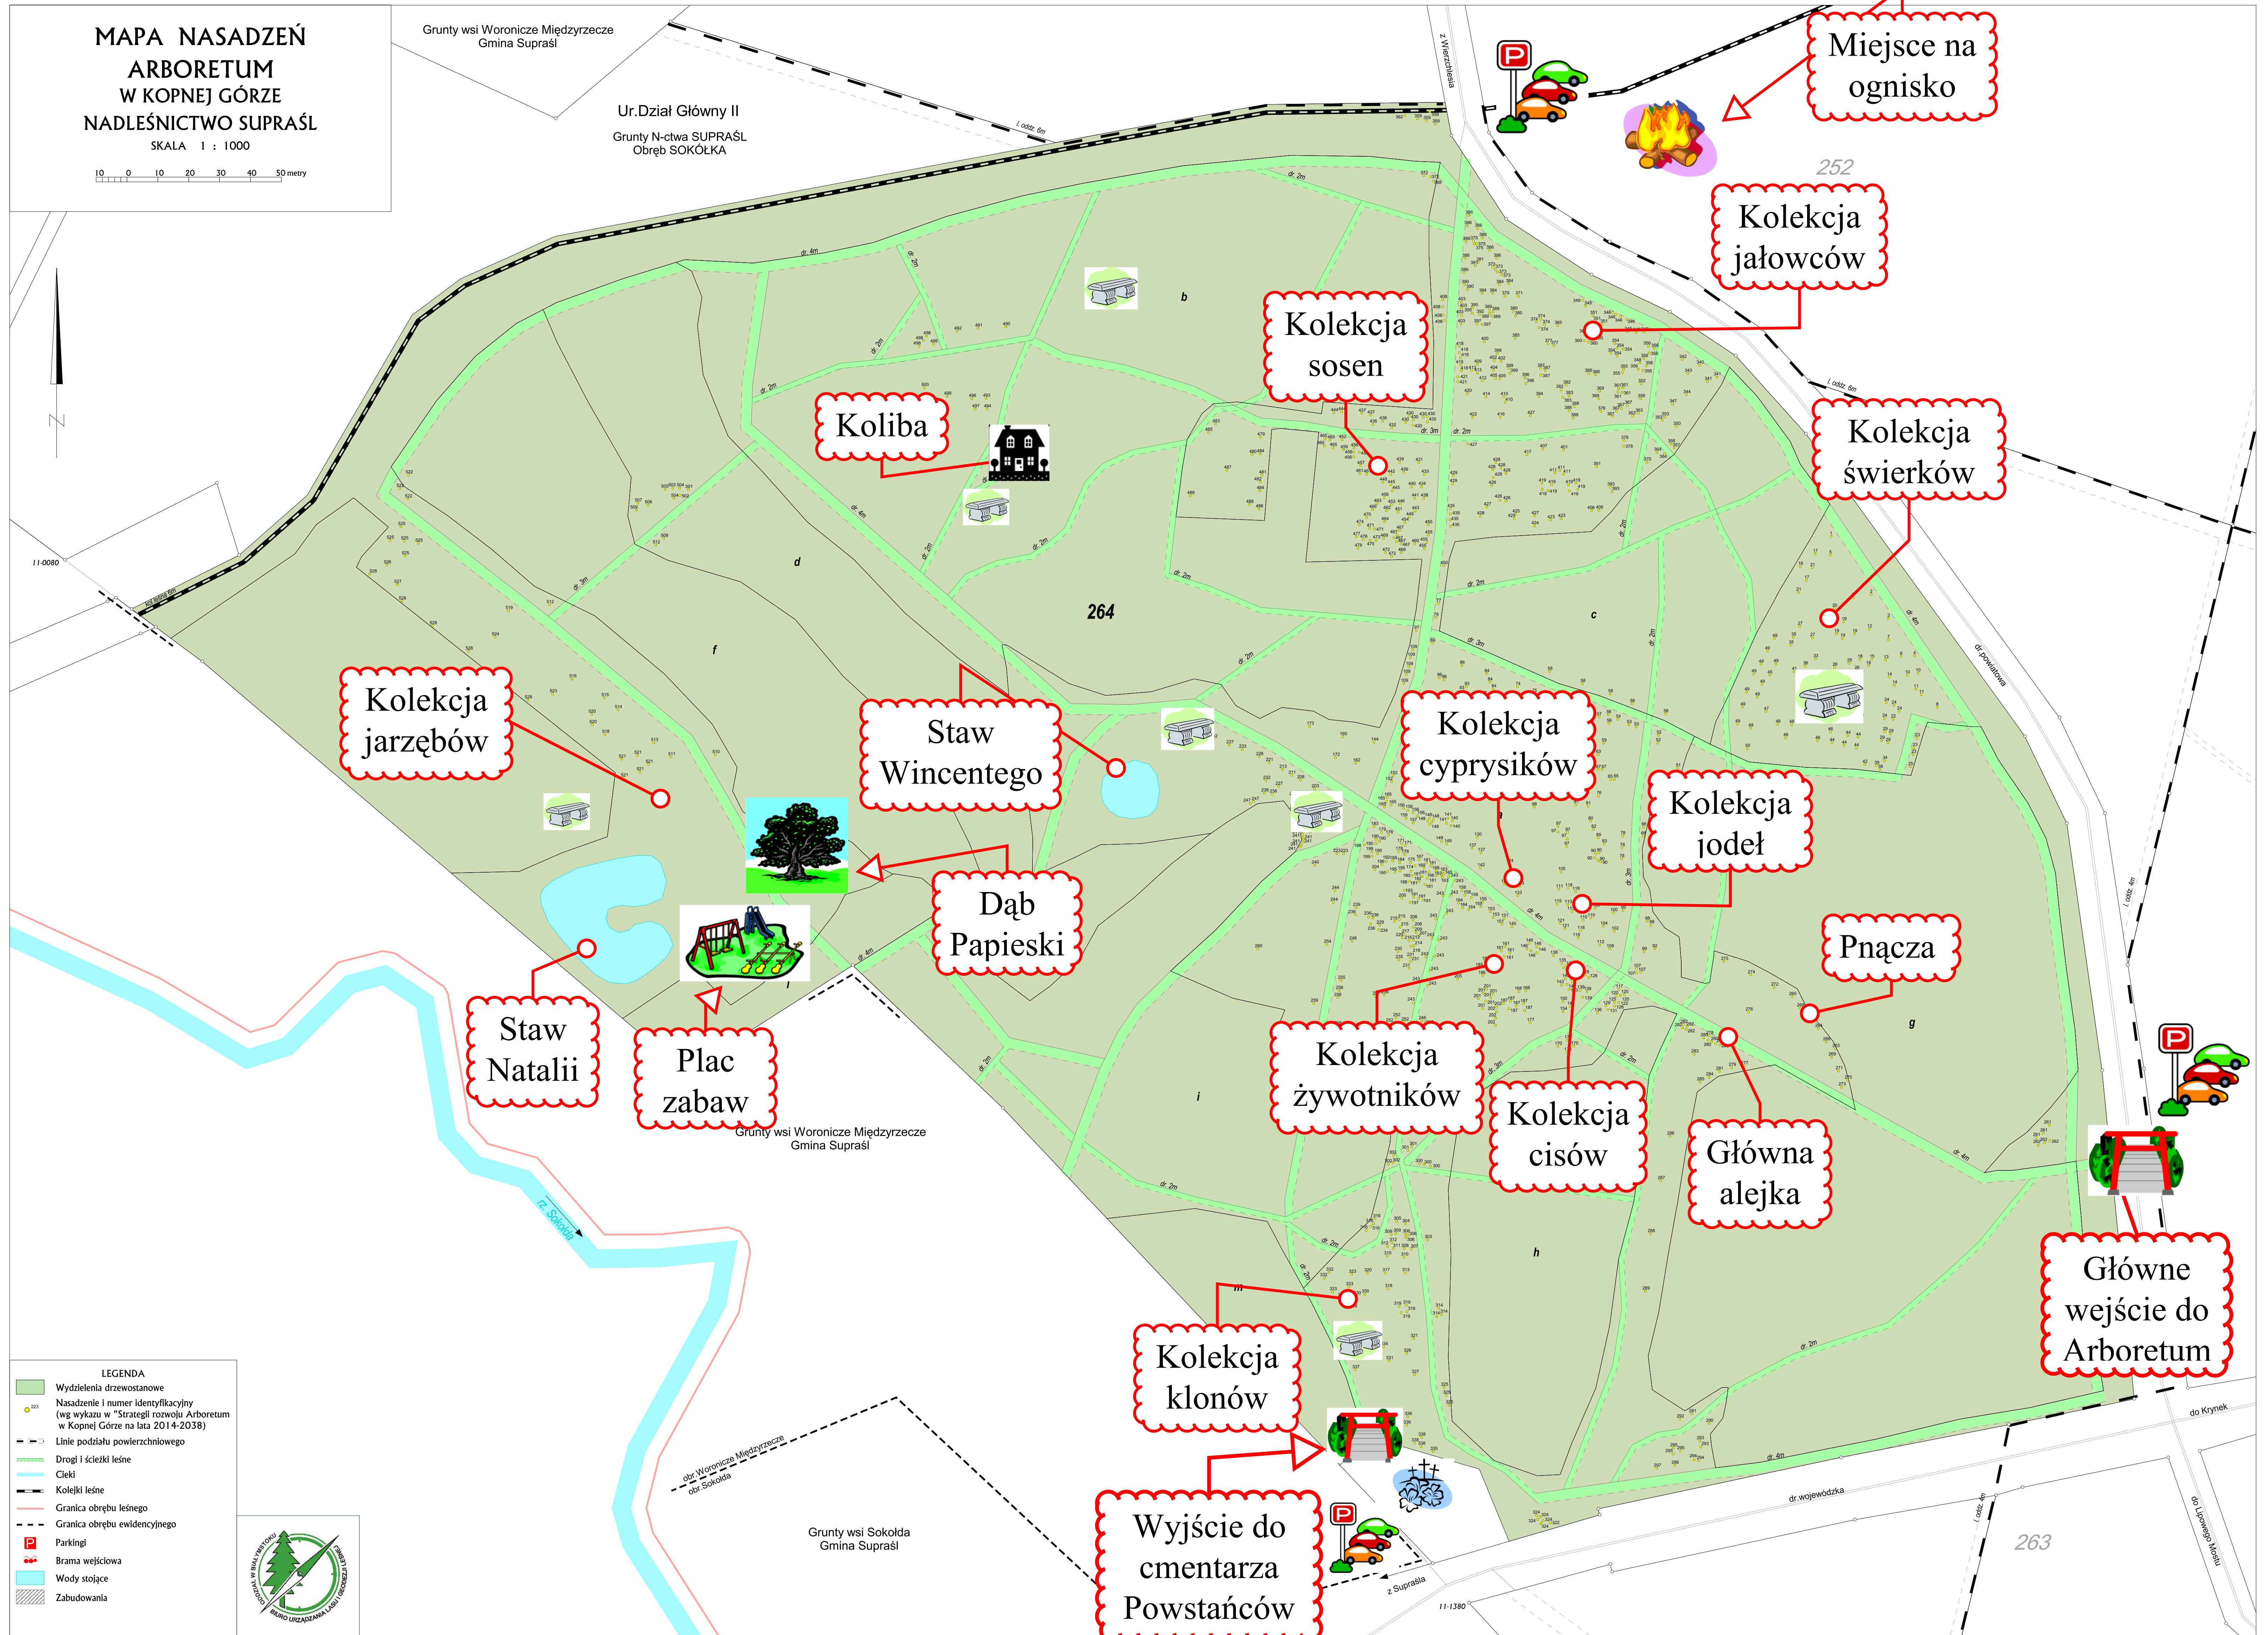

**MAPA NASADZEŃ  
ARBORETUM  
W KOPNEJ GÓRZE  
NADLEŚNICTWO SUPRAŚL**

SKALA 1 : 1000

10 0 10 20 30 40 50 metry

Grunty wsi Woronicze Międzyrzecze  
Gmina Supraśl

Ur. Dział Główny II  
Grunty N-ctwa SUPRAŚL  
Obręb SOKÓŁKA

**LEGENDA**

- Wydzielenia drzewostanowe
- Nasadzenie i numer identyfikacyjny (wg wykazu w "Strategii rozwoju Arboretum w Kopnej Górze na lata 2014-2038")
- Linie podziału powierzchniowego
- Drogi i ścieżki leśne
- Ciek
- Kolejki leśne
- Granica obrębu leśnego
- Granica obrębu ewidencyjnego
- Parkingi
- Brama wejściowa
- Wody stojące
- Zabudowania

Grunty wsi Sokółka  
Gmina Supraśl

263

do Krynka  
do Łopuchy Mst.